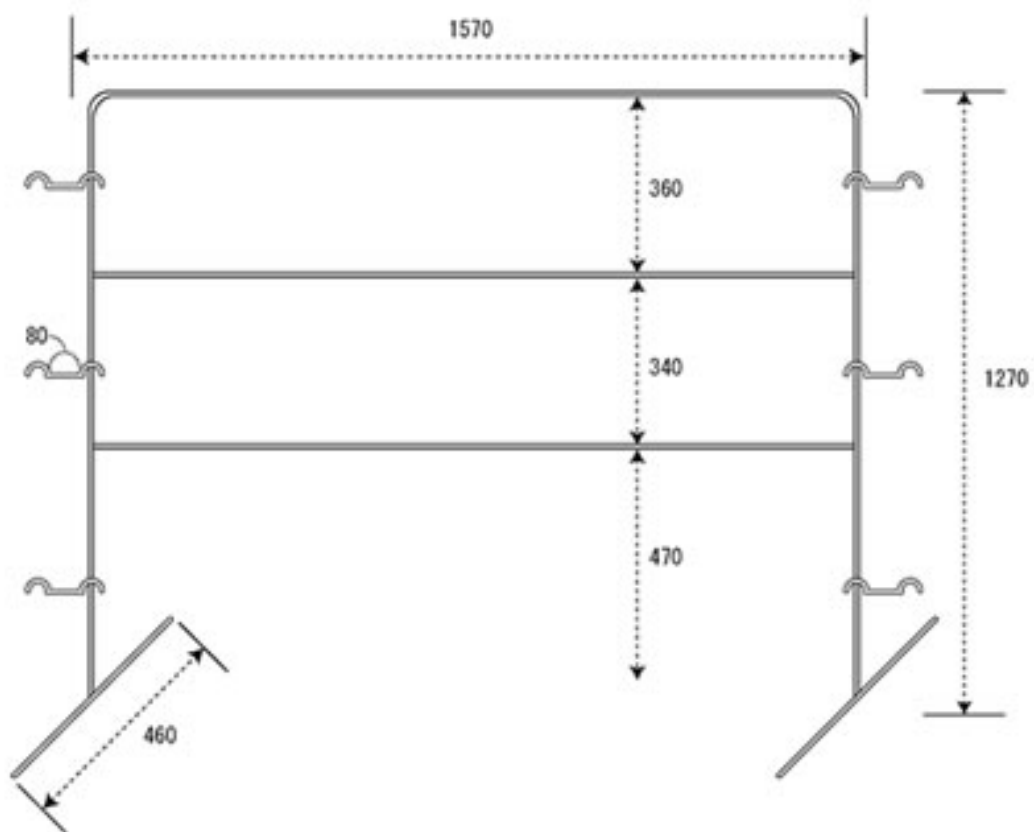

プラスチック柵図面(色:緑/全30本)

☒ 閉じる